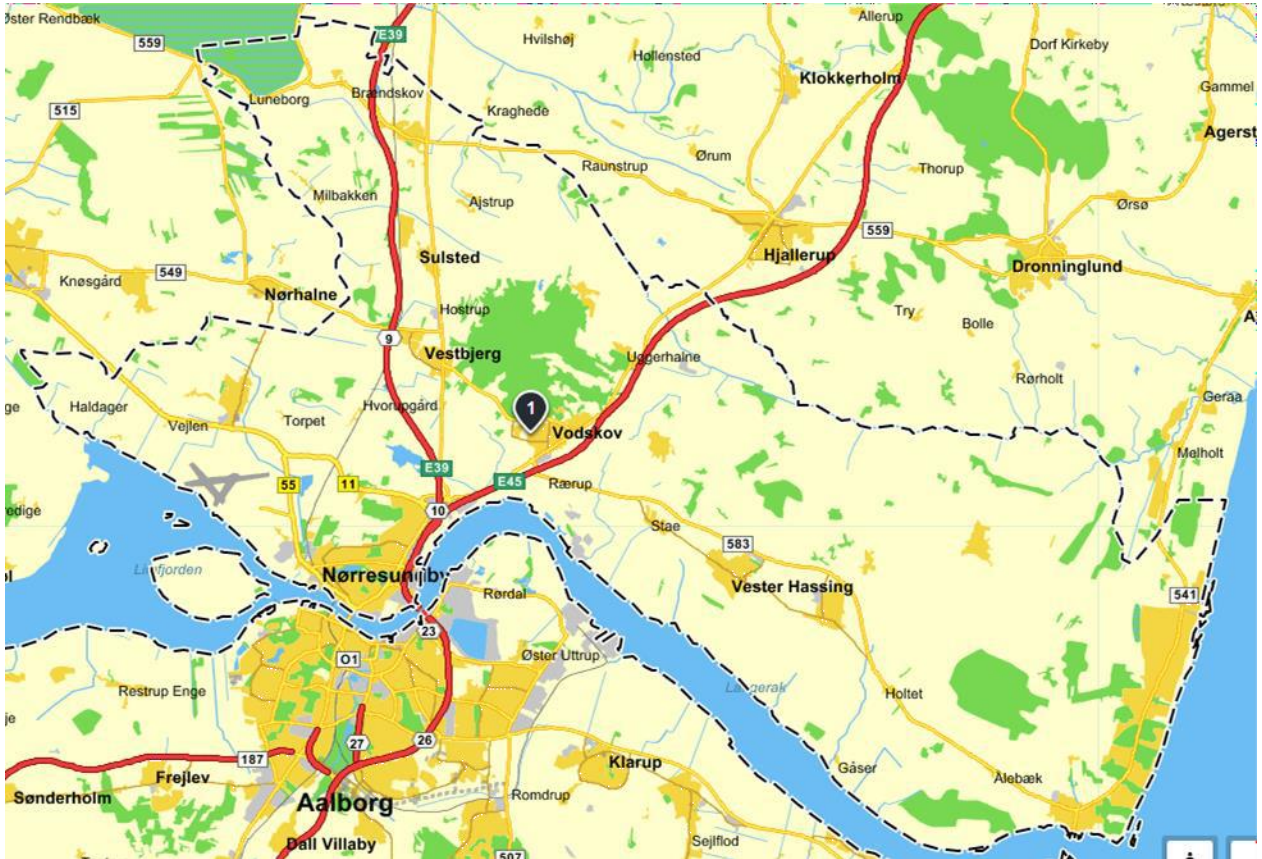

## Mandagsruten – Nord for Limfjorden